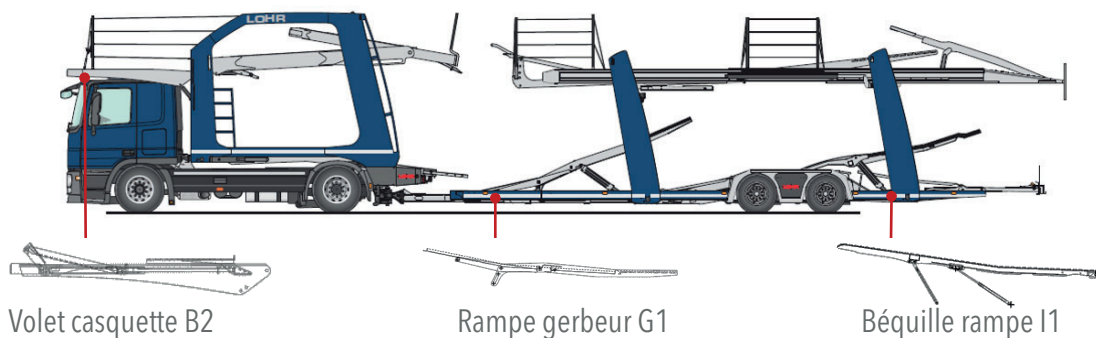

Eurolohr 1.53 E3

Sans montage : Ref : LW1000705

Prix HT : **768,89 €**

Avec montage : Ref : A00000535

Prix HT : **1 099,97 €**