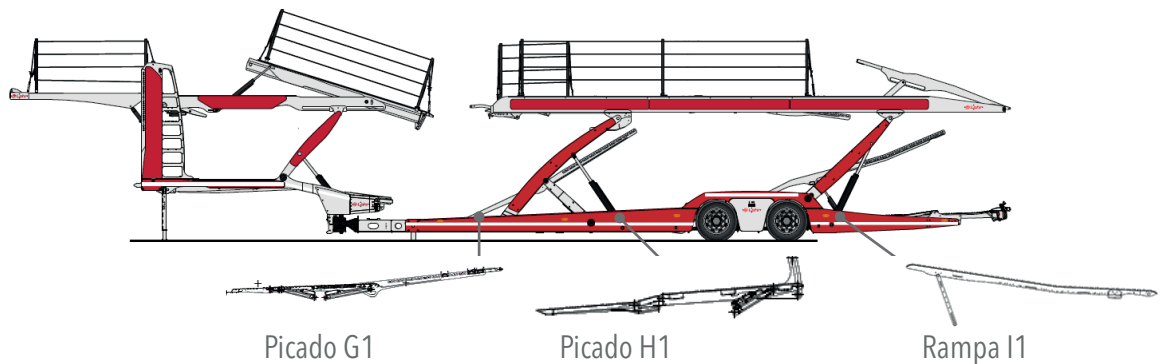

Kit ADS para la gama Eurolohr

Cat: D

Eurolohr 2.53 WXS New

Sin montaje:	Ref : LW1001402	Precio sin IVA: 1 092,62 €
Con montaje:	Ref : A00000536	Precio sin IVA: 1 420,00 €