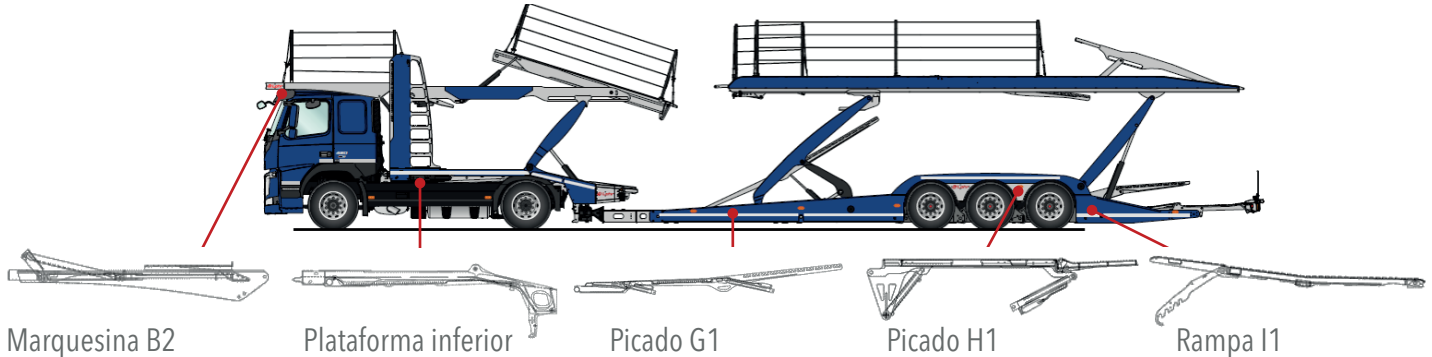

### Eurolohr 3.53 WXS

(antes 2018)

Sin montaje:

Ref : LW1001002

Precio sin IVA: **1 783,52 €**

Con montaje:

Ref : A00000534

Precio sin IVA: **2 440,00 €**