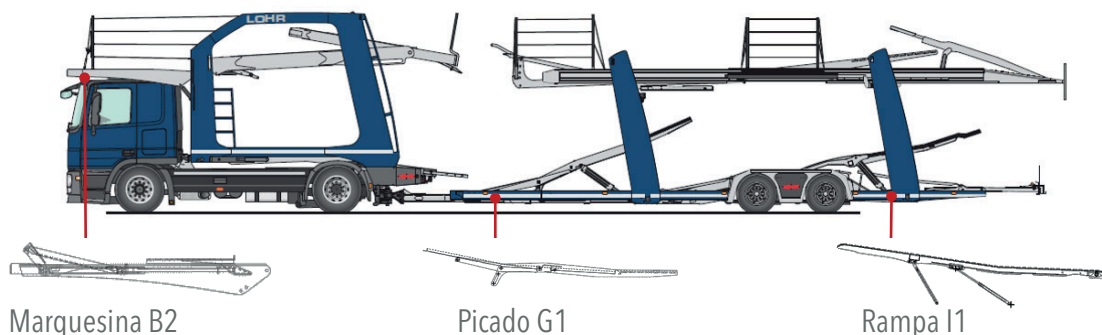

### Eurolohr 1.53 E3

Sin montaje:

Ref : LW1000705

Precio sin IVA: **768,89 €**

Con montaje:

Ref : A00000535

Precio sin IVA: **1 099,97 €**