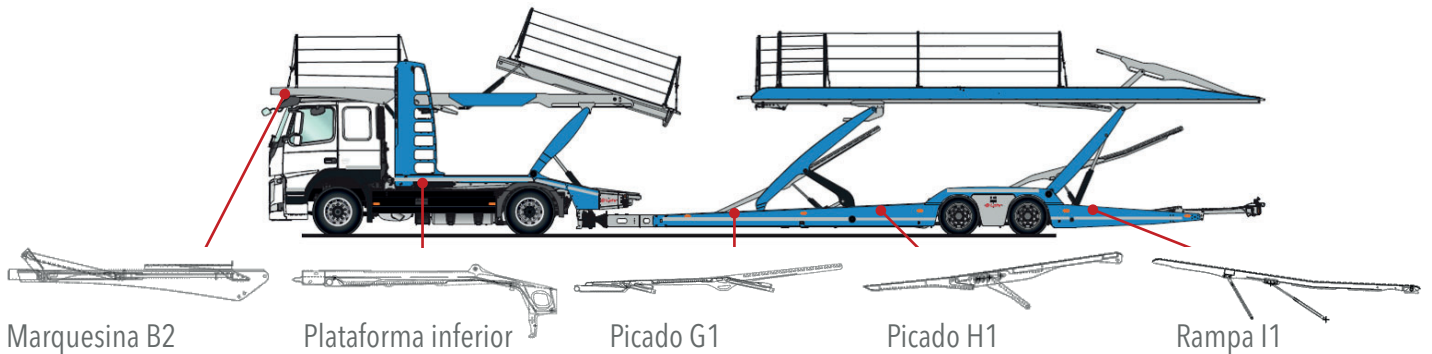

### Eurolohr 2.53 WXS

(antes 2018)

Sin montaje:

Ref : LW1000801

Precio sin IVA: **1 614,93 €**

Con montaje:

Ref : A00000533

Precio sin IVA: **2 139,99 €**