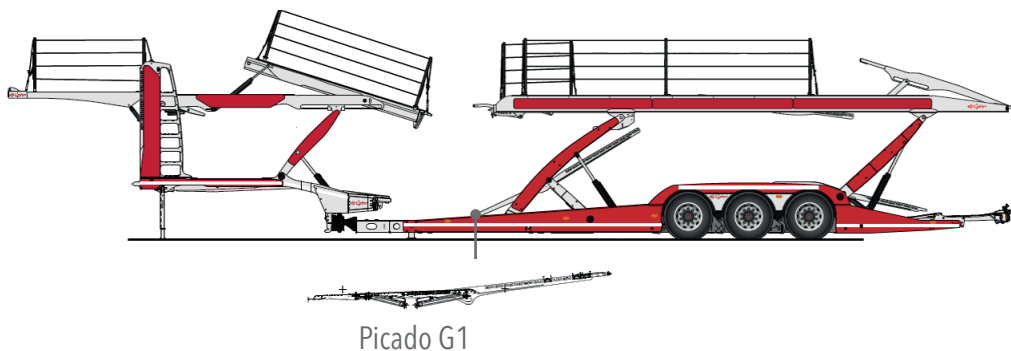

Eurolohr 3.53 WXS New

Sin montaje:	Ref : LW1001503	Precio sin IVA: 296,05 €
Con montaje:	Ref : A00000537	Precio sin IVA: 429,99 €