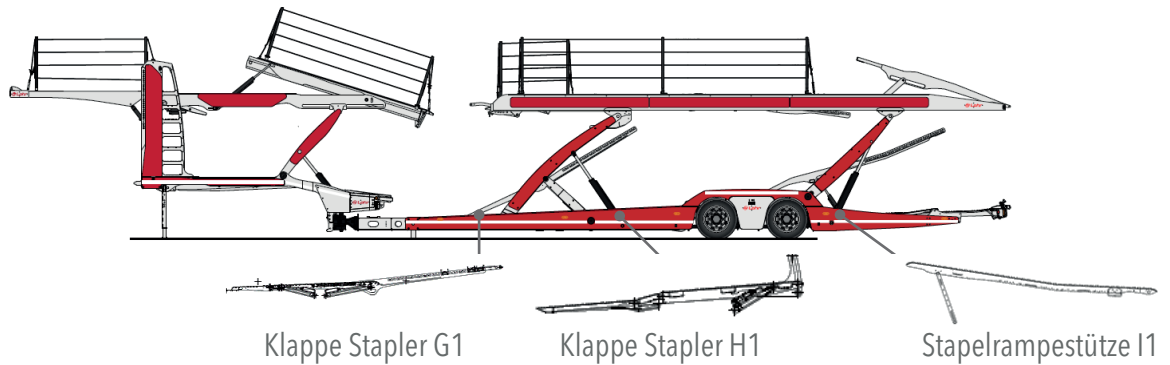

Kat.: D

Eurolohr 2.53 WXS New

Ohne Montage: Ref: LW1001402
Mit Montage: Ref: A00000536

Preis Zuzügl. MwSt.: **1 092,62 €**
Preis Zuzügl. MwSt.: **1 420,00 €**

Eurolohr 3.53 WXS New

Ohne Montage: Ref: LW1001503
Mit Montage: Ref: A00000537