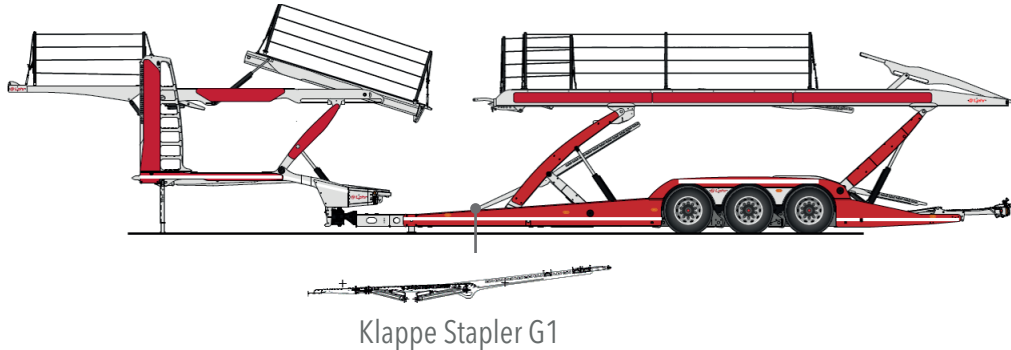

Eurolohr 3.53 WXS New

Ohne Montage: Ref: LW1001503
Mit Montage: Ref: A00000537

Preis Zuzügl. MwSt.: **296,05 €**
Preis Zuzügl. MwSt.: **429,99 €**