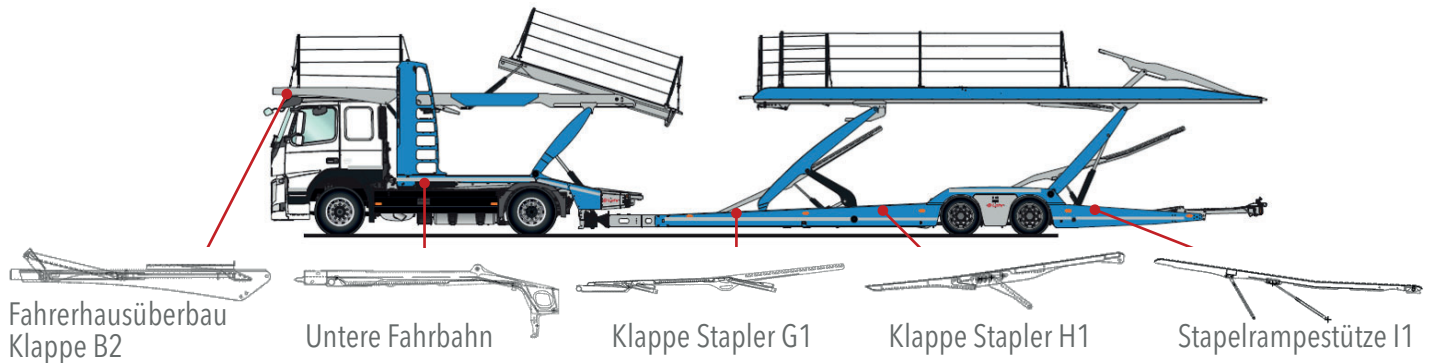

ADS Verriegelung Kit für die Eurolohr Baureihe

Kat.: D

Eurolohr 2.53 WXS

(vor 2018)

Ohne Montage: Ref: LW1000801

Preis Zuzügl. MwSt.: **1 614,93 €**

Mit Montage: Ref: A00000533

Preis Zuzügl. MwSt.: **2 139,99 €**