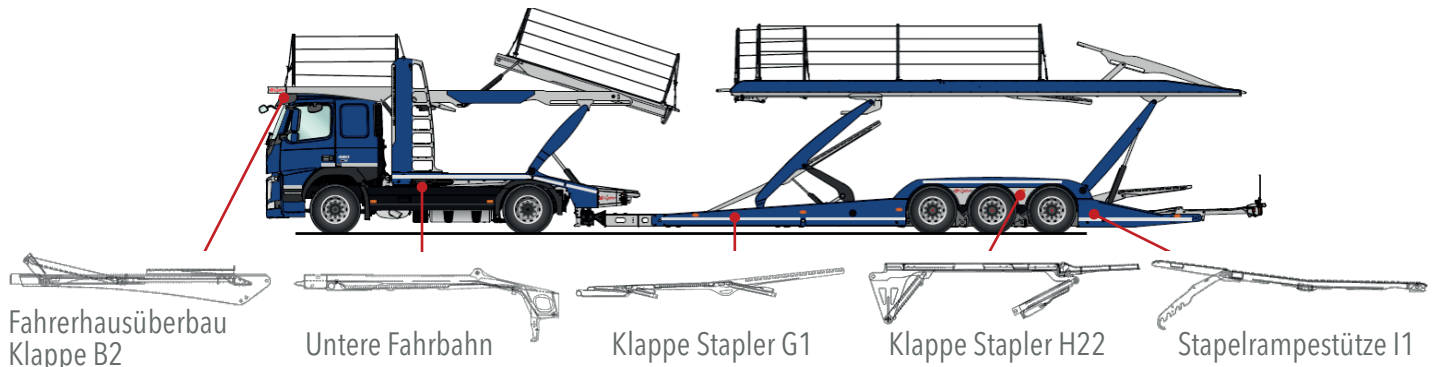

Eurolohr 3.53 WXS

(vor 2018)

Ohne Montage: Ref: LW1001002

Preis Zuzügl. MwSt.: **1 783,52 €**

Mit Montage: Ref: A00000534

Preis Zuzügl. MwSt.: **2 440,00 €**

Eurolohr 1.53 E3

Ohne Montage: Ref: LW1000705