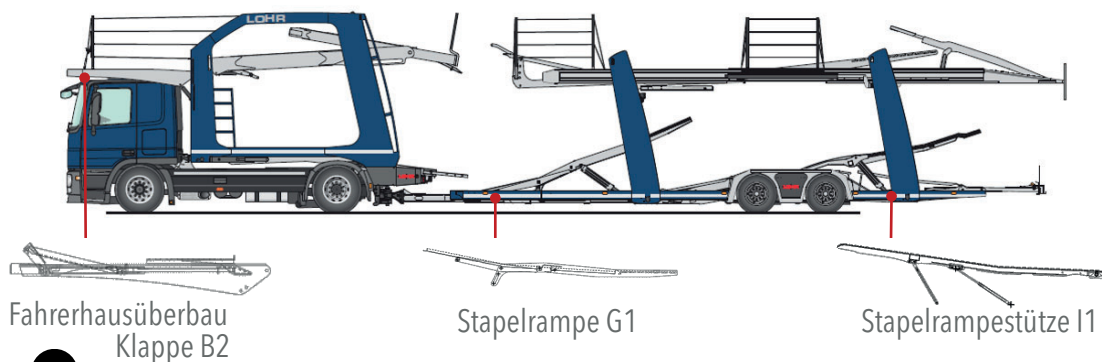

AUTOMOTIVE

Tél. + 33 (0)3 88 38 96 42 - info@lohrservice.com

www.lohrservice.com