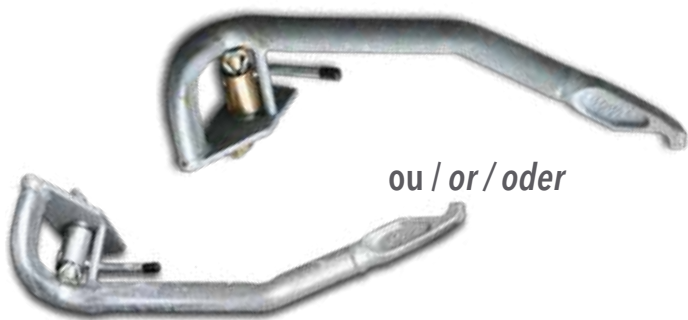

CALE de roue Wheel Chock / Radkeil

REF : F00226693 (gauche/left/links)

Quantité Quantity Anzahl	Prix Price Preis* HT/ excl. VAT / zuzügl. MWSt.
+100	22,23 €
50-99	22,93 €
20-49	24,31 €
10-19	26,39 €
01-09	28,93 €