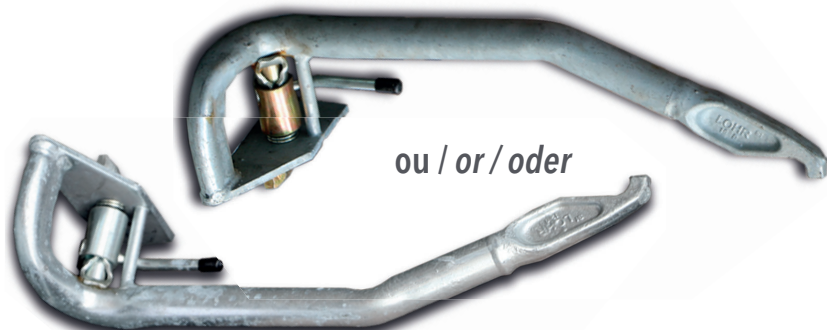

CALE de roue Wheel Chock / Radkeil

REF : F00226693 (gauche/left/links)

ou / or / oder

REF : F00226694 (droite/right/rechts)

Quantité Quantity Anzahl	Prix Price Preis* HT/ excl. VAT / zuzügl. MWSt.
+100	18,15 €
50 - 99	18,83 €
20 - 49	20,17 €
10 - 19	22,19 €
01 - 09	24,68 €