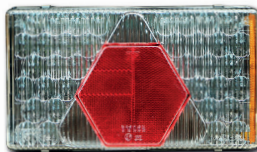

Luz tractor *Body light*

Luz multiled izquierda

Left multiled light

Precio sin IVA: **218,95 €**

Price

Categoría Pieza: C

Cat.

REF : A04011284