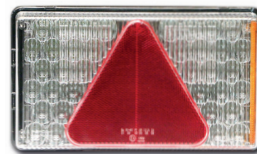

Luz LED Multiled lights

Luz remolque *Trailer light*

Luz multiled izquierda

Left multiled light

Precio sin IVA: **143,85 €**

Price

Categoría Pieza: C

Cat.

REF : A04011282

REF : A04011283

Luz multiled derecha

Right multiled light

Precio sin IVA: **143,85 €**

Price

Categoría Pieza: C

Cat.

Luz tractor *Body light*

Luz multiled izquierda

Left multiled light

Precio sin IVA: **218,95 €**

Price

Categoría Pieza: C

Cat.

REF : A04011284

REF : A04011285

Luz multiled derecha

Right multiled light

Precio sin IVA: **218,95 €**

Price

Categoría Pieza: C

Cat.

REF : F00431991

Luz gálibo LED N/B/N 0.3 m

Clearance light LED

Precio sin IVA: **32,85 €**

Price

Categoría Pieza: C

Cat.

EHR 200, EHR 300